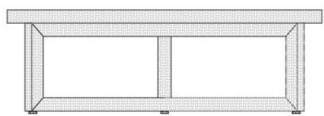

BRETON

MESA DE CENTRO

HYDRA

COLEÇÃO BRASIL

POR:
Estudio Breton

MESA DE CENTRO HYDRA

MESA DE CENTRO
HYDRA

BRETON

MESA DE CENTRO HYDRA

30cm
12"

70|80|90cm
28|31|35"

70|80|90cm
28|31|35"

37cm
15"

90cm
35"

90cm
35"

MESA DE CENTRO HYDRA

BRETON

Diferenciais:

- Mesa de centro com estrutura em alumínio tubular, leve e resistente.
- Revestimento em corda chata, que agrega textura e sofisticação ao design.

MESA DE CENTRO
HYDRA

BRETON

 Mesa de centro com revestimento em corda chata e estrutura em alumínio tubular.