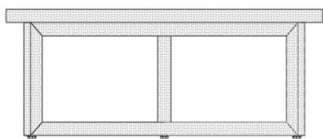

MESA DE CENTRO HYDRA

30cm
12"

70|80|90cm
28|31|35"

70|80|90cm
28|31|35"

37cm
15"

90cm
35"

90cm
35"

MESA DE CENTRO HYDRA

BRETON

BASE MESA DE CENTRO HYDRA

GARANTIA: 1 ano

EMBALAGEM: O produto é embalado em papelão, com bordas e cantos protegidos com cantoneiras de polietileno e envolto em filme plástico.

MESA DE CENTRO
HYDRA

BRETON

Diferenciais:

- Mesa de centro com estrutura em alumínio tubular, leve e resistente.
- Revestimento em corda chata, que agrega textura e sofisticação ao design.

MESA DE CENTRO
HYDRA

BRETON

 Mesa de centro com revestimento em corda chata e estrutura em alumínio tubular.