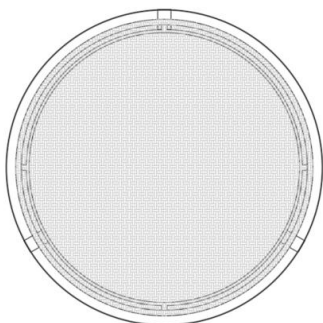

MESA DE CENTRO HYDRA

30cm
12"

70|80|90cm
28|31|35"

70|80|90cm
28|31|35"

37cm
15"

90cm
35"

90cm
35"

MESA DE CENTRO HYDRA

BRETON

BASE MESA DE CENTRO HYDRA

GARANTIA: 1 ano

EMBALAGEM: O produto é embalado em papelão, com bordas e cantos protegidos com cantoneiras de polietileno e envolto em filme plástico.

MESA DE CENTRO
HYDRA

BRETON

Diferenciais:

- Mesa de centro com estrutura em alumínio tubular, leve e resistente.
- Revestimento em corda chata, que agrega textura e sofisticação ao design.

MESA DE CENTRO
HYDRA

BRETON

 Mesa de centro com revestimento em corda chata e estrutura em alumínio tubular.