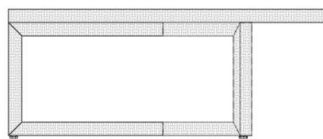

MESA DE CENTRO HYDRA

30cm
12"

70|80|90cm
28|31|35"

70|80|90cm
28|31|35"

37cm
15"

90cm
35"

90cm
35"

MESA DE CENTRO HYDRA

BRETON

BASE MESA DE CENTRO HYDRA

GARANTIA: 1 ano

EMBALAGEM: O produto é embalado em papelão, com bordas e cantos protegidos com cantoneiras de polietileno e envolto em filme plástico.

MESA DE CENTRO
HYDRA

BRETON

Diferenciais:

- Mesa de centro com estrutura em alumínio tubular, leve e resistente.
- Revestimento em corda chata, que agrega textura e sofisticação ao design.

MESA DE CENTRO
HYDRA

BRETON

 Mesa de centro com revestimento em corda chata e estrutura em alumínio tubular.