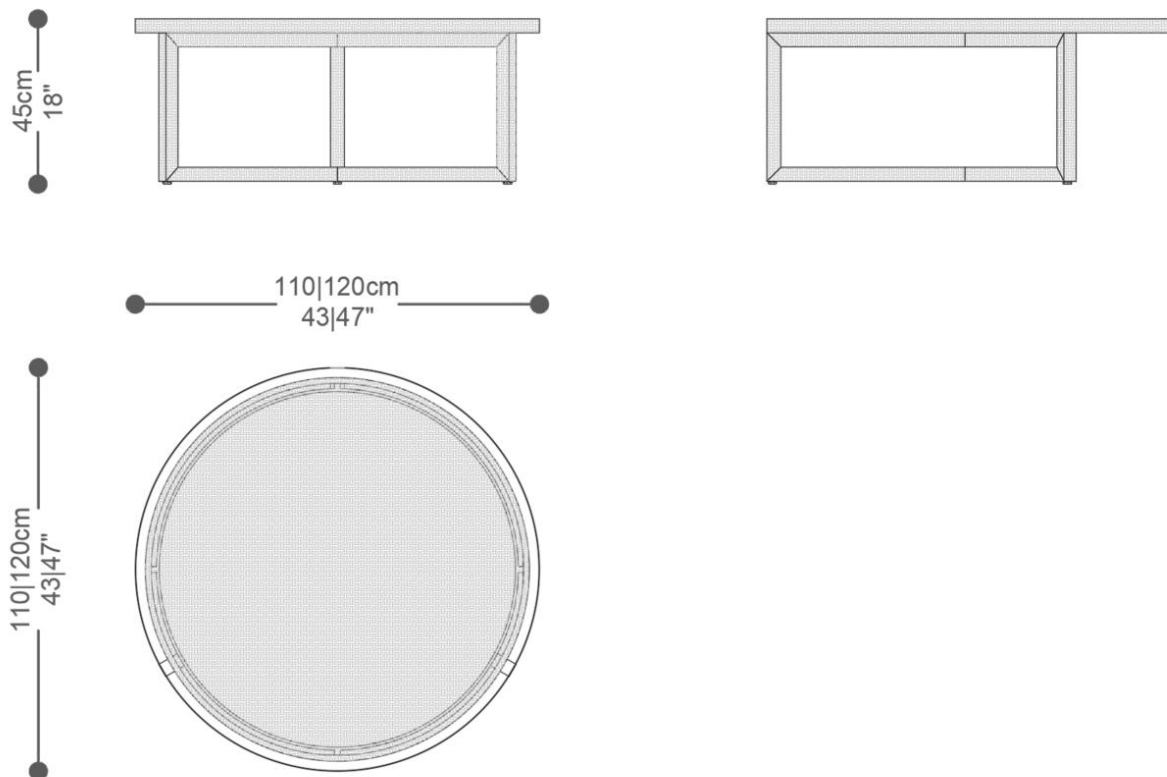

MESA DE CENTRO HYDRA

30cm
12"

70|80|90cm
28|31|35"

70|80|90cm
28|31|35"

37cm
15"

90cm
35"

90cm
35"

MESA DE CENTRO HYDRA

BRETON

BASE MESA DE CENTRO HYDRA

GARANTIA: 1 ano

EMBALAGEM: O produto é embalado em papelão, com bordas e cantos protegidos com cantoneiras de polietileno e envolto em filme plástico.

MESA DE CENTRO
HYDRA

BRETON

Diferenciais:

- Mesa de centro com estrutura em alumínio tubular, leve e resistente.
- Revestimento em corda chata, que agrega textura e sofisticação ao design.

MESA DE CENTRO
HYDRA

BRETON

 Mesa de centro com revestimento em corda chata e estrutura em alumínio tubular.