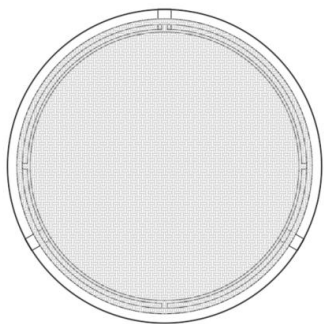

BRETON

MESA DE CENTRO

HYDRA

COLEÇÃO BRASIL

POR:
Estudio Breton

MESA DE CENTRO HYDRA

MESA DE CENTRO
HYDRA

BRETON

MESA DE CENTRO HYDRA

30cm
12"

70|80|90cm
28|31|35"

70|80|90cm
28|31|35"

37cm
15"

90cm
35"

90cm
35"

MESA DE CENTRO HYDRA

BRETON

BASE MESA DE CENTRO HYDRA

GARANTIA: 1 ano

EMBALAGEM: O produto é embalado em papelão, com bordas e cantos protegidos com cantoneiras de polietileno e envolto em filme plástico.

MESA DE CENTRO
HYDRA

BRETON

Diferenciais:

- Mesa de centro com estrutura em alumínio tubular, leve e resistente.
- Revestimento em corda chata, que agrega textura e sofisticação ao design.

MESA DE CENTRO
HYDRA

BRETON

 Mesa de centro com revestimento em corda chata e estrutura em alumínio tubular.